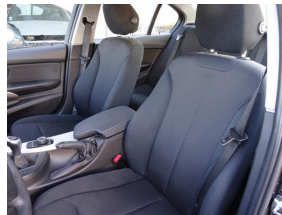

BMW SERIE 3 / 318D 143CV LOUNGE

Mise en circulation	23-03-2012
Kilométrage	63000 km *
Couleur	Noir
Taux de CO2	g
Puissance	7 cv
Energie	Diesel
Boite	BVM
Reference	"574375
Dispo fournisseur	SUR PARC

SOIT PRIX TOTAL TTC : 16990 €